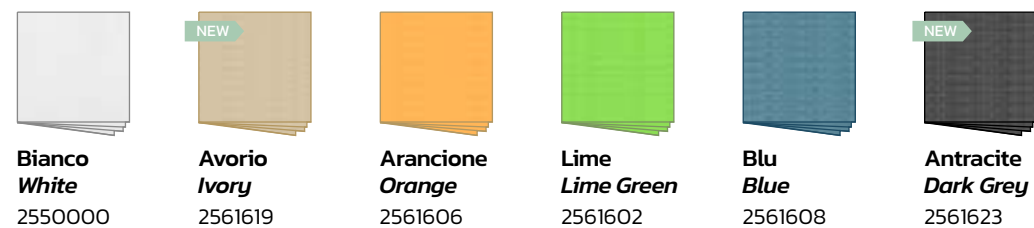

Basic

Aperitivo / Cocktail: BASIC cod. 2561606 + BASIC cod. 2561608
+ BASIC cod. 2561602

Aperitivo / Cocktail 25x25cm

Tovagliolo / Napkin: BASIC cod. 4461604
Americana / Placemat: BASIC cod. 3561649

Tovagliolo / Napkin: BASIC cod. 4461613 + BASIC cod. 4461623
Americana / Placemat: BASIC cod. 3561613