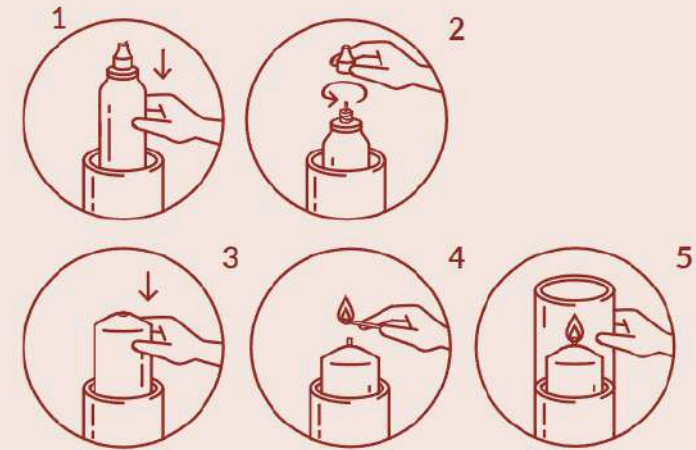

RECHARGES

24 PIÈCES PAR BOITE

A

Candola
60A
110 ml
~ 40h
4.10€ HT

Mosquito Stop
60A MS
110 ml
~ 35h
4.60€ HT

Blocco
Concrete
Jim
Jules
Mori
Nour
Schuko

Sub
Tondo
Tondo Wood
Ubi
Vertical
Wax 60 A
Zebra

24 PIÈCES PAR BOITE

M

Candola
40M
150 ml
~ 60h
4.90€ HT

Mosquito Stop
40M MS
150 ml
~ 50h
5.40€ HT

24 PIÈCES PAR BOITE

S

Candola
55S
118 ml
~ 45h
4.20€ HT

Mosquito Stop
55S MS
118 ml
~ 35h
4.70€ HT

40 PIÈCES PAR BOITE

V

Candola
50V
65 ml
~ 20h
3.00€ HT

Mosquito Stop
50V
65 ml
~ 18h
3.40€ HT

24 PIÈCES PAR BOITE

K

Candola
80K
160 ml
~ 60h
4.90€ HT

Mosquito Stop
80K MS
160 ml
~ 50h
5.30€ HT

Grandola
Ino Wood
Ubi Big
Wax 80 K
Sub Big
Vertical Big
Zebra Big

12 PIÈCES PAR BOITE

L

Candola
10L
220 ml
~ 80h
6.20€ HT

Mosquito Stop
10L MS
220 ml
~ 70h
6.90€ HT

Grandola
Studio
Wax 10 L

Lumina
Midia

En seulement 5 étapes :

Delia

D

Candola
20 D
315 ml
~ 120h
8.10€ HT

Mosquito Stop
20 D MS
315 ml
~ 105h
9.00€ HT

Wax 20 D