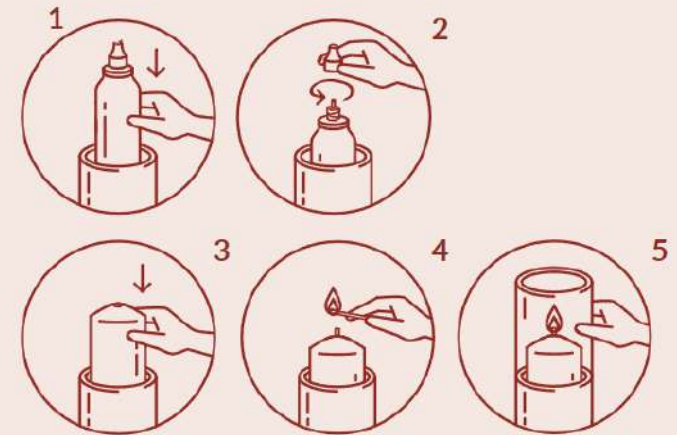

Sub
Tondo
Tondo Wood
Ubi
Vertical
Wax 60 A
Zebra

M

Candola
40M
150 ml
~ 60h
4.90€ HT

Mosquito Stop
40M MS
150 ml
~ 50h
5.40€ HT

Lumina
Midia

En seulement 5 étapes :

K

Candola
80K
160 ml
~ 60h
4.90€ HT