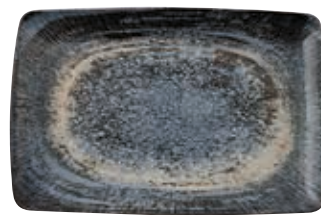

art.	Ø cm.	U. Pack	€
67384A09	22	4	8,00

Pasta plate

Piatto pasta
Pastateller
Assiette pasta
Plato pasta

art.	Ø cm.	U. Pack	€
67384A12	27	4	12,70
67384A13	29,5	4	13,80

Plate rectangular

Piatto rettangolare
Platte rechteckig
Assiette rectangulaire
Plato rectangular