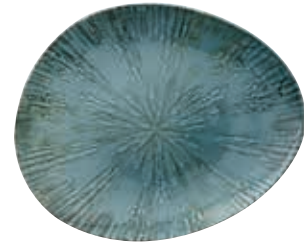

Flat plate

Piatto piano
Teller flach
Assiette plate
Plato llano

art.	Ø cm.	U. Pack	€
67351B02	20	4	5,90
67351B05	28	4	9,10

NEW

Flat plate

Piatto piano
Teller flach
Assiette plate
Plato llano

art.	Ø cm.	U. Pack	€
67351B07	32	4	13,40

NEW

Flat plate organic

Piatto piano organico
Teller flach organisch
Assiette plate organique
Plato llano orgánico

art.	dim. cm.	U. Pack	€
67351B08	31x26	4	14,90

Soup plate

Piatto fondo
Teller tief
Assiette creuse
Plato hondo