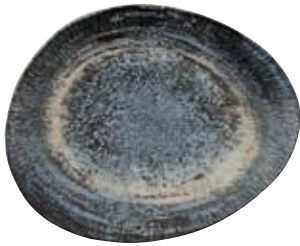

Flat plate

Piatto piano
Teller flach
Assiette plate
Plato llano

art.	Ø cm.	U. Pack	€
67384A02	20	4	5,90
67384A05	27,5	4	9,10

Flat plate

Piatto piano
Teller flach
Assiette plate
Plato llano

art.	Ø cm.	U. Pack	€
67384A07	32	4	13,40

Flat plate organic

Piatto piano organico
Teller flach organisch
Assiette plate organique
Plato llano orgánico

art.	dim. cm.	U. Pack	€
67384A08	31x26	4	14,90

Soup plate

Piatto fondo
Teller tief
Assiette creuse
Plato hondo