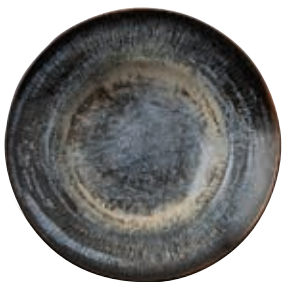

Pasta plate

Piatto pasta
Pastateller
Assiette pasta
Plato pasta

art.	Ø cm.	U. Pack	€
67384A12	27	4	12,70
67384A13	29,5	4	13,80