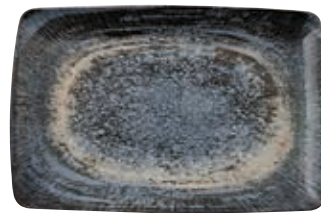

Flat plate organic

Piatto piano organico
Teller flach organisch
Assiette plate organique
Plato llano orgánico

art.	dim. cm.	U. Pack	€
67384A08	31x26	4	14,90

Soup plate

Piatto fondo
Teller tief
Assiette creuse
Plato hondo

art.	Ø cm.	U. Pack	€
67384A09	22	4	8,00

Pasta plate

Piatto pasta
Pastateller
Assiette pasta
Plato pasta

art.	Ø cm.	U. Pack	€
67384A12	27	4	12,70
67384A13	29,5	4	13,80

Plate rectangular

Piatto rettangolare
Platte rechteckig
Assiette rectangulaire
Plato rectangular