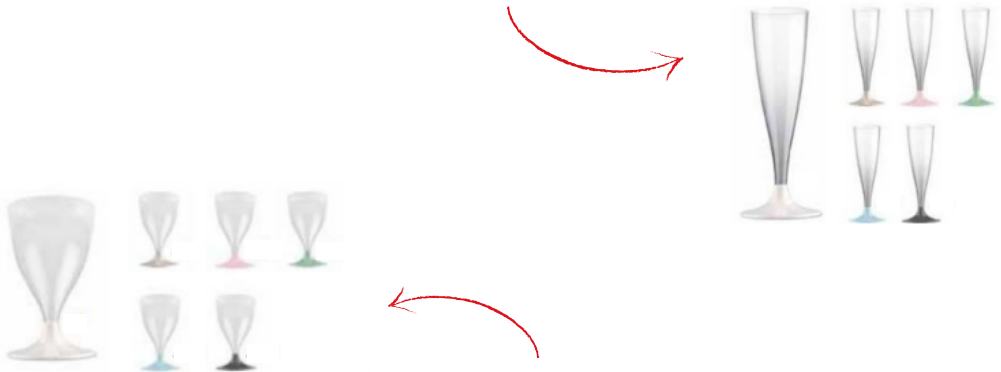

Garantie 500 lavages

Incassable

100% Recyclable

Verre à vin calice 47cl : **4,80€ HT***
Coloris au choix

* Prix valables pour l'année 2023

Summer Fun - Gamme Minéral

D'une sécurité absolue avec certification alimentaire, cette gamme est incassable, lavable, réutilisable et très pratique d'utilisation.

Garantie 125 lavages machine.

Flûte 14cl (coloris au choix) - Pack de 48 : **45,60 € HT***

Verres à vin 20cl (coloris au choix) - Pack de 48 : **45,60 € HT***

Verres 33cl (coloris au choix) - Pack de 72 : **39,60 € HT***